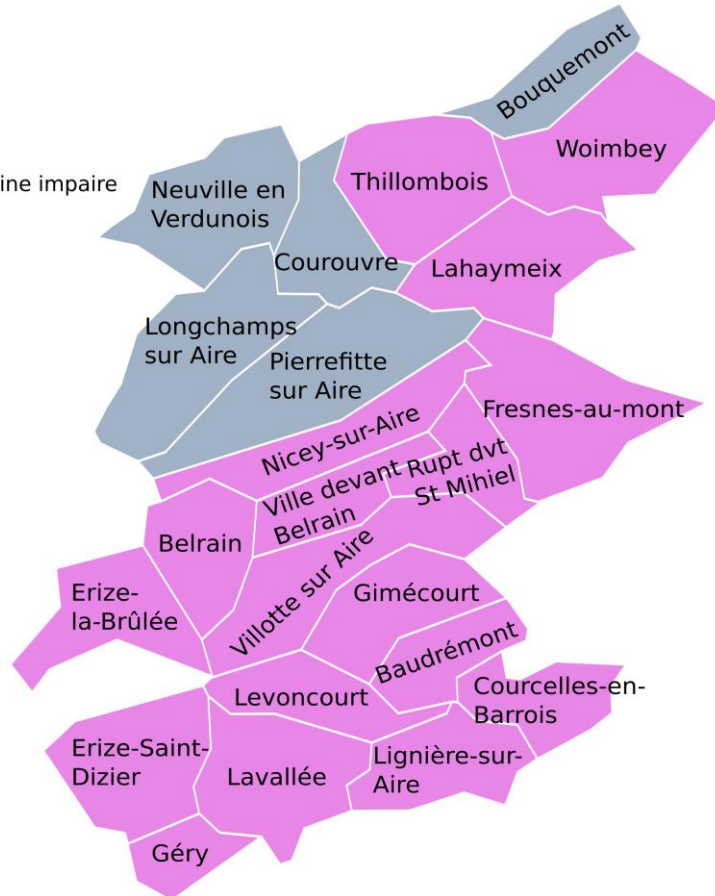

**Jour de Collecte des Emballages Ménagers en Semaine Paire**

<b>Lundi</b>	<b>Mardi</b>	<b>Mercredi</b>	<b>Jeudi</b>	<b>Vendredi</b>
		Beausite Chaumont s/ Aire Courcelles sur Aire Erize la Petite Les Trois Domaines Lisle en Barrois Pretz s/ Argonne Raival Rembercourt-Sommaise Vaubecourt		

[Pour mieux visualiser territorialement, veuillez trouver des cartes explicatives :](#)

Gris  
OMr : Jeudi

Rose  
OMr : Lundi

Pour tous  
CS : Mardi semaine impaire

### Territoire Ex Entre Aire et Meuse

- Tournée Baudremont
- Tournée Bouquemont
- Tournée Autrecourt
- Tournée Beausite
- Tournée des Hauts de Chée